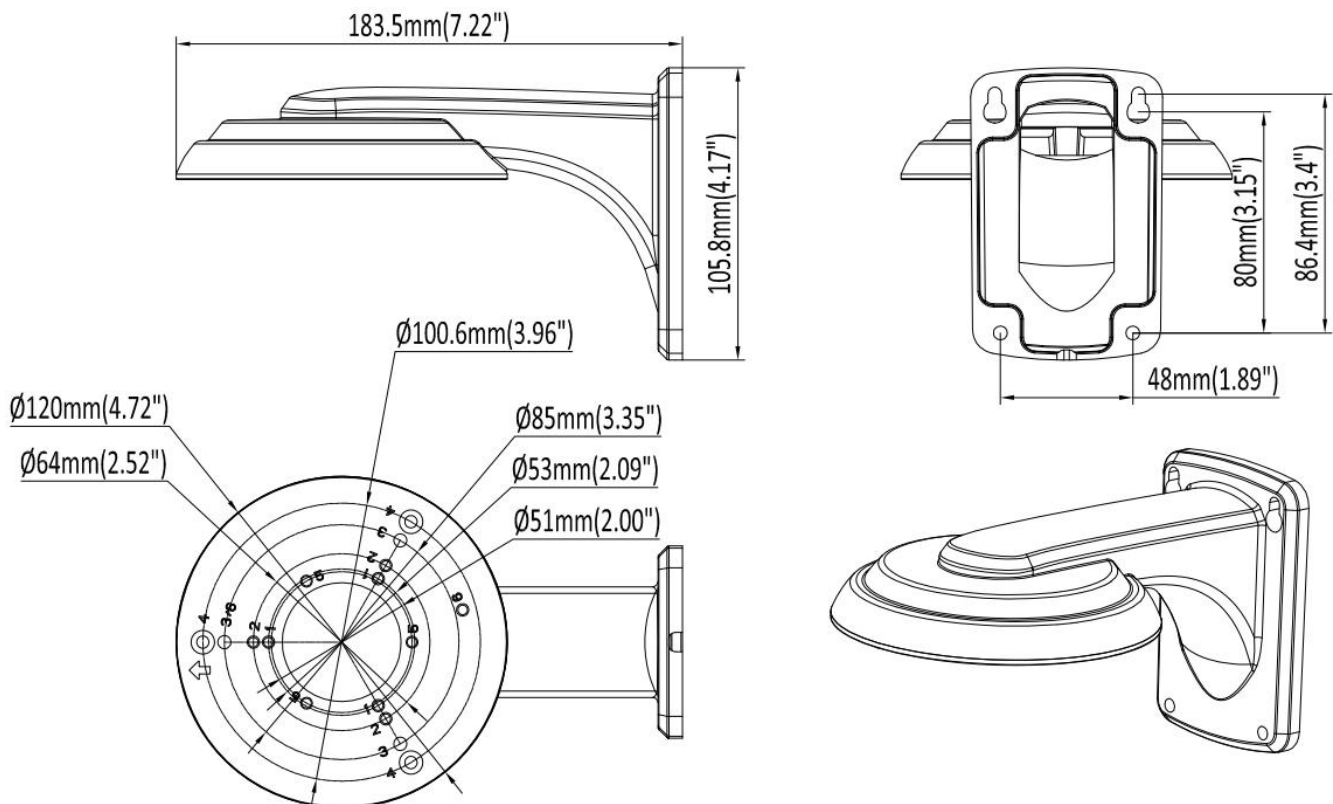

## XLGNXLB14CB

### Support Mural Noir

Caractéristiques	
Couleur	Noir
Matériel	Alliage d'Aluminium & SECC
Dimensions	120 mm × 105.8 mm × 183.5 mm (4.72" × 4.17" × 7.22")
Poids	1.34 lb / 610g

### Dimensions

\* Le design et les spécifications sont sujets à modification sans préavis